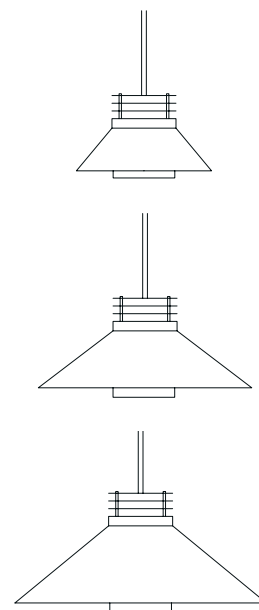

# BASIC

Design: Tom Stepp 1980

Modeller	Model Nr.
Basic 260 - hvid	41110
Basic 260 - sort	41112
Basic 400 - hvid	41111
Basic 400 - sort	41113
Basic 500 - hvid	41114
Basic 500 - sort	41115

Modeller	Basic 260	Basic 400	Basic 500
Dimensioner	ø26 x h14,5 cm	ø40 x h17 cm	ø50 x h21 cm
Materialer	Optrykt aluminium (vådlakeret), forkromet stål, tekstilledning		
Farver (se s. 63)	Hvid, Sort		
Farver - ledning	Hvid, Sort		
Lyskilde	230V, E27 - max 100W A55	230V, E27 - max 100W A60, A75	
Montering	3m tekstilledning med baldakin, tilslutningsklemme 2x2,5mm <sup>2</sup>		
Mærkninger/ Godkendelser	IP20 - Kl.II F-mærke CE-mærke		
Energilabel	A++, A+, A, B, C, D, E		
Vægt - netto/brutto	0,9 kg/1,0 kg	1,7 kg/1,9 kg	1,9 kg/2,7 kg
Volumen - brutto	0,015 m <sup>2</sup>	0,06 m <sup>2</sup>	0,09 m <sup>2</sup>